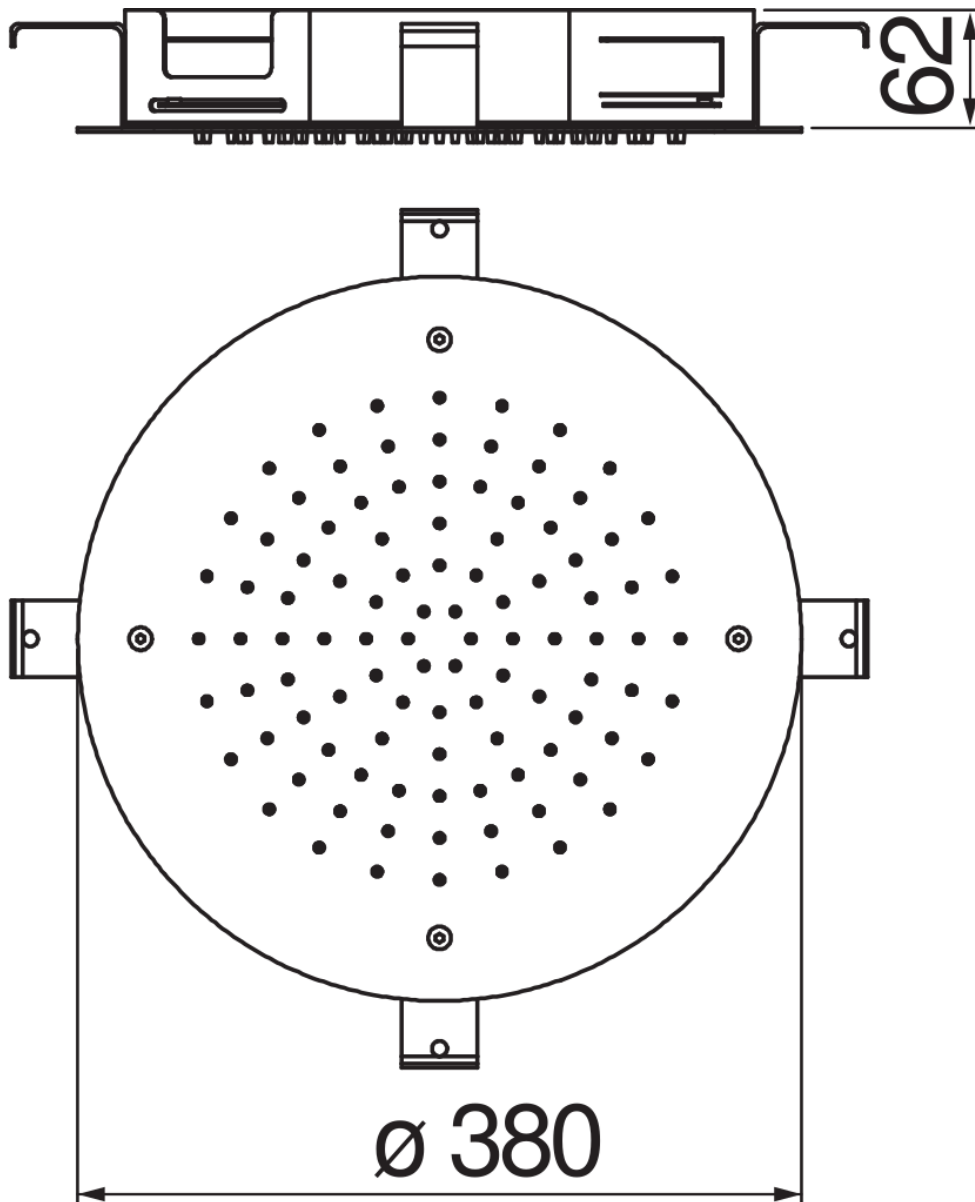

SPECIFICHE

Soffione a incasso

Chrome

Dimensione  $\varnothing$  380 mm

Getto pioggia

Imballo: 59 x 39 x 12,5 cm / 0,02876 m<sup>3</sup> / 9,6 kg

DIAGRAMMA DI PORTATA: ACQUA CALDA/FREDDA

— Getto pioggia