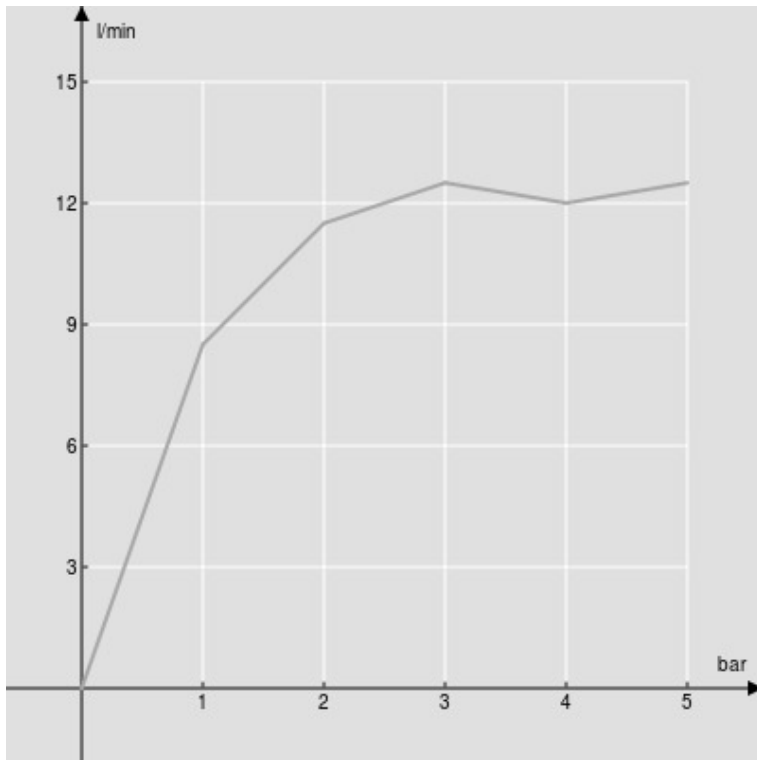

SPECIFICHE

Soffione a incasso

Chrome

Dimensione  $\varnothing$  380 mm

Getto pioggia

Imballo: 59 x 39 x 12,5 cm / 0,02876 m<sup>3</sup> / 9,6 kg

DIAGRAMMA DI PORTATA: ACQUA CALDA/FREDDA

— Getto pioggia